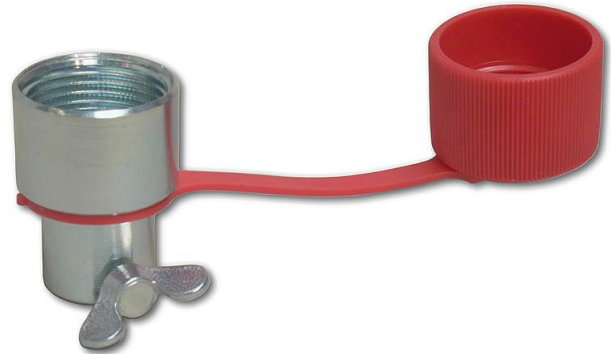

Mehrweckschmierfett mit Rostschutzzusätzen
Refill-Adapter-Set für Lube-Shuttle

Eigenschaften:

- System-Kartuschen-Fülladapter mit Schutzhaube
- Zum Befüllen von Lube-Shuttle Kartuschen mit normalem Fettpressen-Füllgeräten

Art.-Nr.	Bezeichnung
700933	Refill-Adapter-Set für Lube-Shuttle