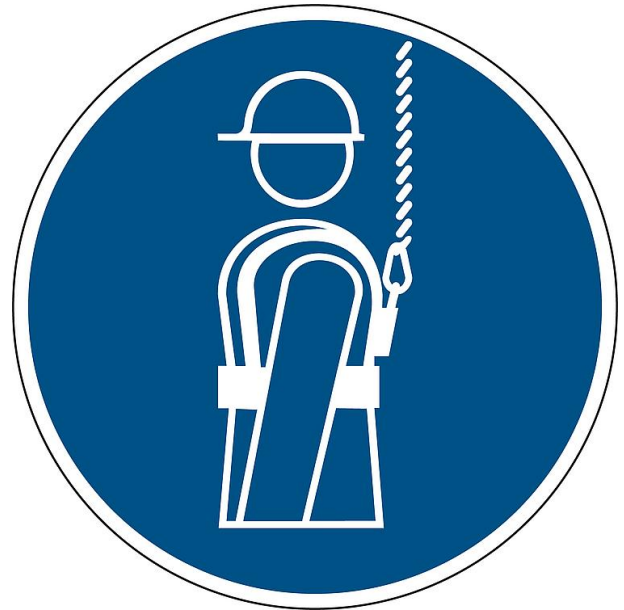

DIN 4844 (D-M009)

Auffanggurt benutzen

Art.-Nr.	Bezeichnung	Farbe	Material	Maße
tp.7031209100	Auffanggurt benutzen	weiß/blau	F0	100 mm
tp.7031009200	Auffanggurt benutzen	weiß/blau	F0	200 mm
tp.7031109200	Auffanggurt benutzen	weiß/blau	KU	200 mm