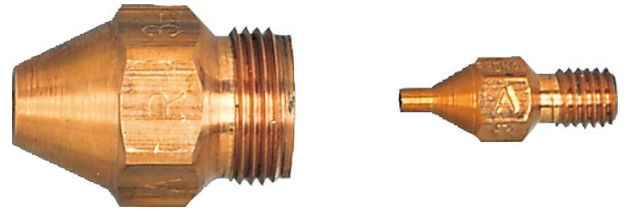

## Ringdüse

Art.-Nr.	Bezeichnung	Material	Größe
503310	Ringdüse	unverchromt	3 – 10 mm
503311	Ringdüse	unverchromt	10 – 25 mm
503312	Ringdüse	unverchromt	40 – 60 mm
503313	Ringdüse	unverchromt	60 – 100 mm