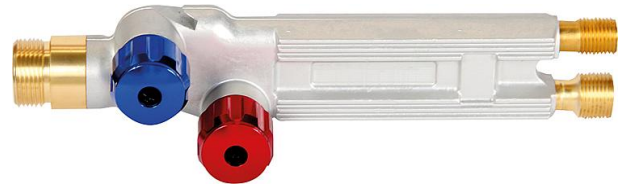

Griffstück MWW-520

| Art.-Nr. | Bezeichnung | ø Schaft |
|----------|--------------------|----------|
| 503701 | Griffstück MWW-520 | 18 mm |

Optionales Zubehör:

| Art.-Nr. | Bezeichnung |
|-----------|----------------|
| S519023db | Überwurfmutter |