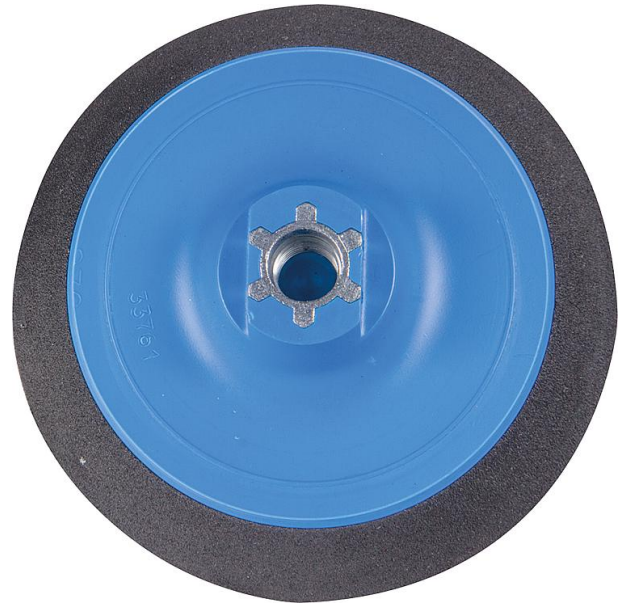

In unterschiedlichen Ausführungen erhältlich.

Stützteller soft

Art.-Nr.	Bezeichnung	Maße
648223	Stützteller soft	75 mm
648233	Stützteller soft	125 mm
648242	Stützteller soft	180 mm