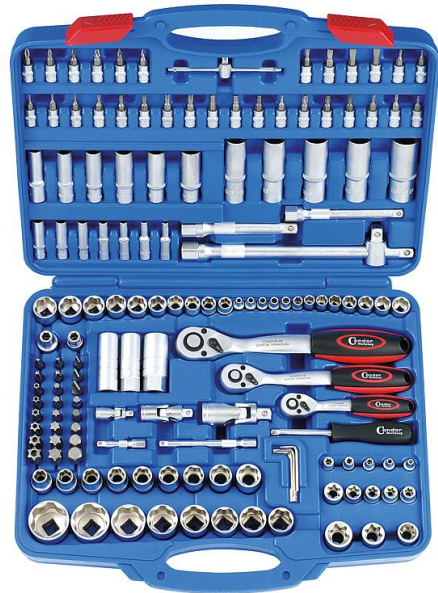

## Steckschlüssel-Satz

### Eigenschaften:

- Profil: 6-kant, E-Profil, Innensechskant, T-Profil, T-Profil SLB, Vielzahn, Keilnut, 5-Stern SLB, Schlitz, Kreuz, Pozidriv, Zündkerzen-Einsätze

Art.-Nr.	Bezeichnung	Inhalt	Antrieb (Zoll)	Material	Größe
C01150	Steckschlüssel-Satz	192-tlg.	1/4", 3/8", 1/2"	Chrom-Vanadium-Stahl	4 – 32 mm