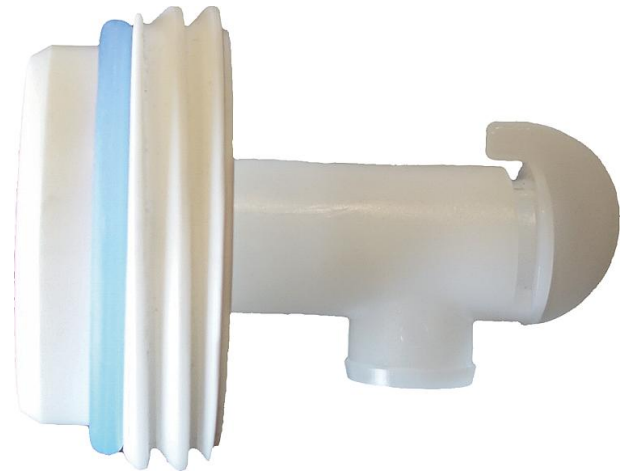

mit Verschluss für 100 und 200 Liter Fässer
Kombi-Hahn 2 Zoll

Art.-Nr.	Bezeichnung	Ausführung
990005	Kombi-Hahn 2" mit Verschluss	Gewinde 2 Zoll